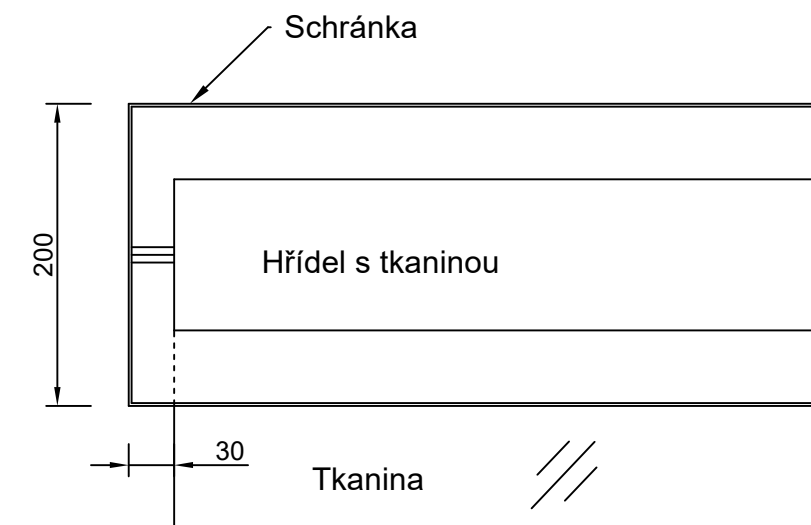

POHLED

SVISLÝ ŘEZ

VODOROVNÝ ŘEZ

Vsazená montáž

Předsazená montáž

POHLED

Detail schránky, M 1:5

Poznámky:

- Rozměry schránky se mohou lišit v závislosti na celkových rozměrech výrobku, nutno ověřit s výrobcem
- Vývod kabelu k motoru rolety vpravo nebo vlevo
- Řídicí jednotka standardně vedle rolety, případně nad podhledem, nebo v technické místnosti
- Pohledové části výrobku standardně FeZn plech, případně povrchová úprava RAL