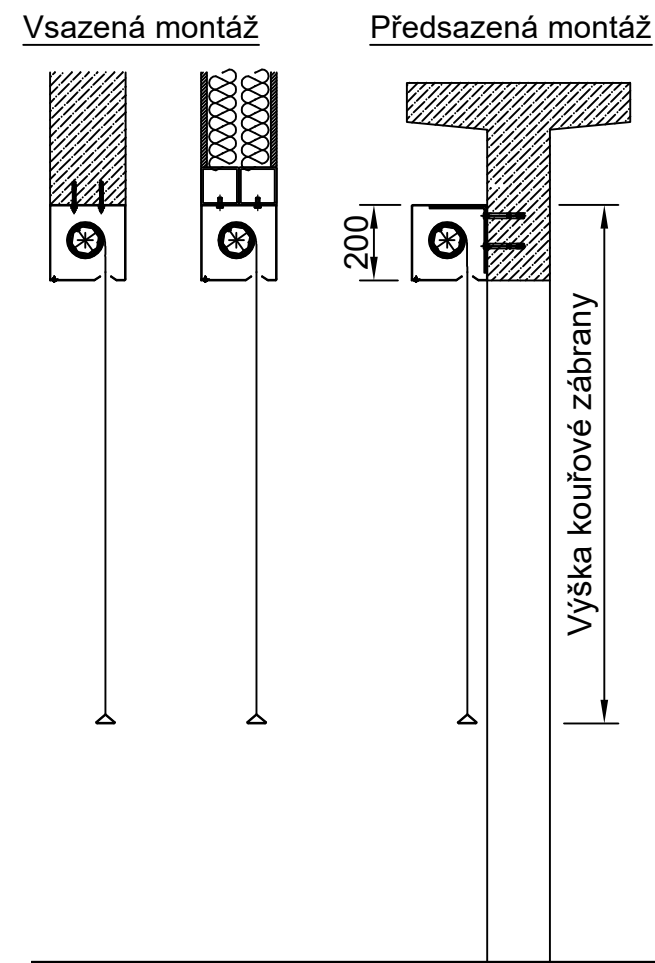

POHLED

SVISLÝ ŘEZ

VODOROVNÝ ŘEZ

Vsazená montáž

Předsazená montáž

POHLED

Detail schránky, M 1:5

Poznámky:

- Rozměry schránky se mohou lišit v závislosti na celkových rozměrech výrobku, nutno ověřit s výrobcem
- Vývod kabelu k motoru rolety vpravo nebo vlevo
- Řídicí jednotka standardně vedle rolety, případně nad podhledem, nebo v technické místnosti
- Pohledové části výrobku standardně FeZn plech, případně povrchová úprava RAL