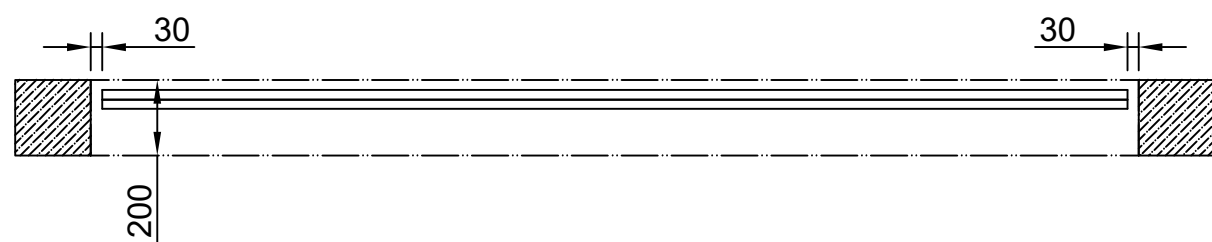

POHLED

SVISLÝ ŘEZ

VODOROVNÝ ŘEZ

Vsazená montáž

Předsazená montáž

POHLED

Detail schránky, M 1:5

Poznámky:

- Rozměry schránky se mohou lišit v závislosti na celkových rozměrech výrobku, nutno ověřit s výrobcem
- Vývod kabelu k motoru rolety vpravo nebo vlevo
- Řídicí jednotka standardně vedle rolety, případně nad podhledem, nebo v technické místnosti
- Pohledové části výrobku standardně FeZn plech, případně povrchová úprava RAL