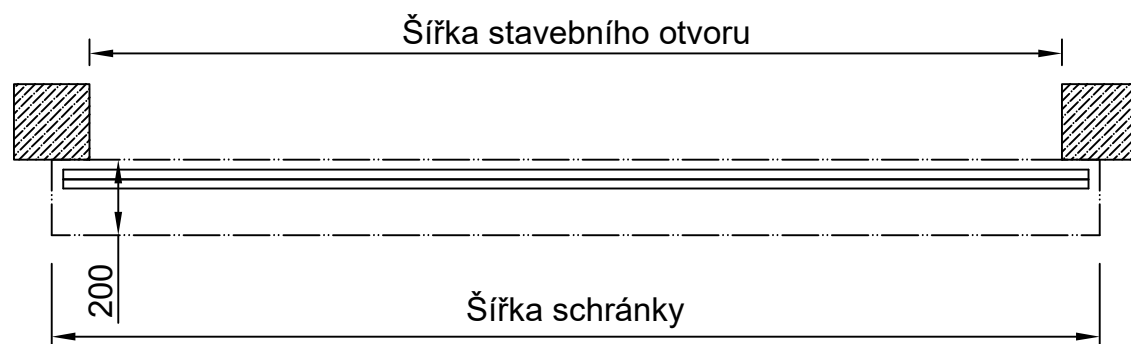

POHLED

SVISLÝ ŘEZ

VODOROVNÝ ŘEZ

Vsazená montáž

Předsazená montáž

POHLED

Detail schránky, M 1:5

Poznámky:

- Rozměry schránky se mohou lišit v závislosti na celkových rozměrech výrobku, nutno ověřit s výrobcem
- Vývod kabelu k motoru rolety vpravo nebo vlevo
- Řídicí jednotka standardně vedle rolety, případně nad podhledem, nebo v technické místnosti
- Pohledové části výrobku standardně FeZn plech, případně povrchová úprava RAL