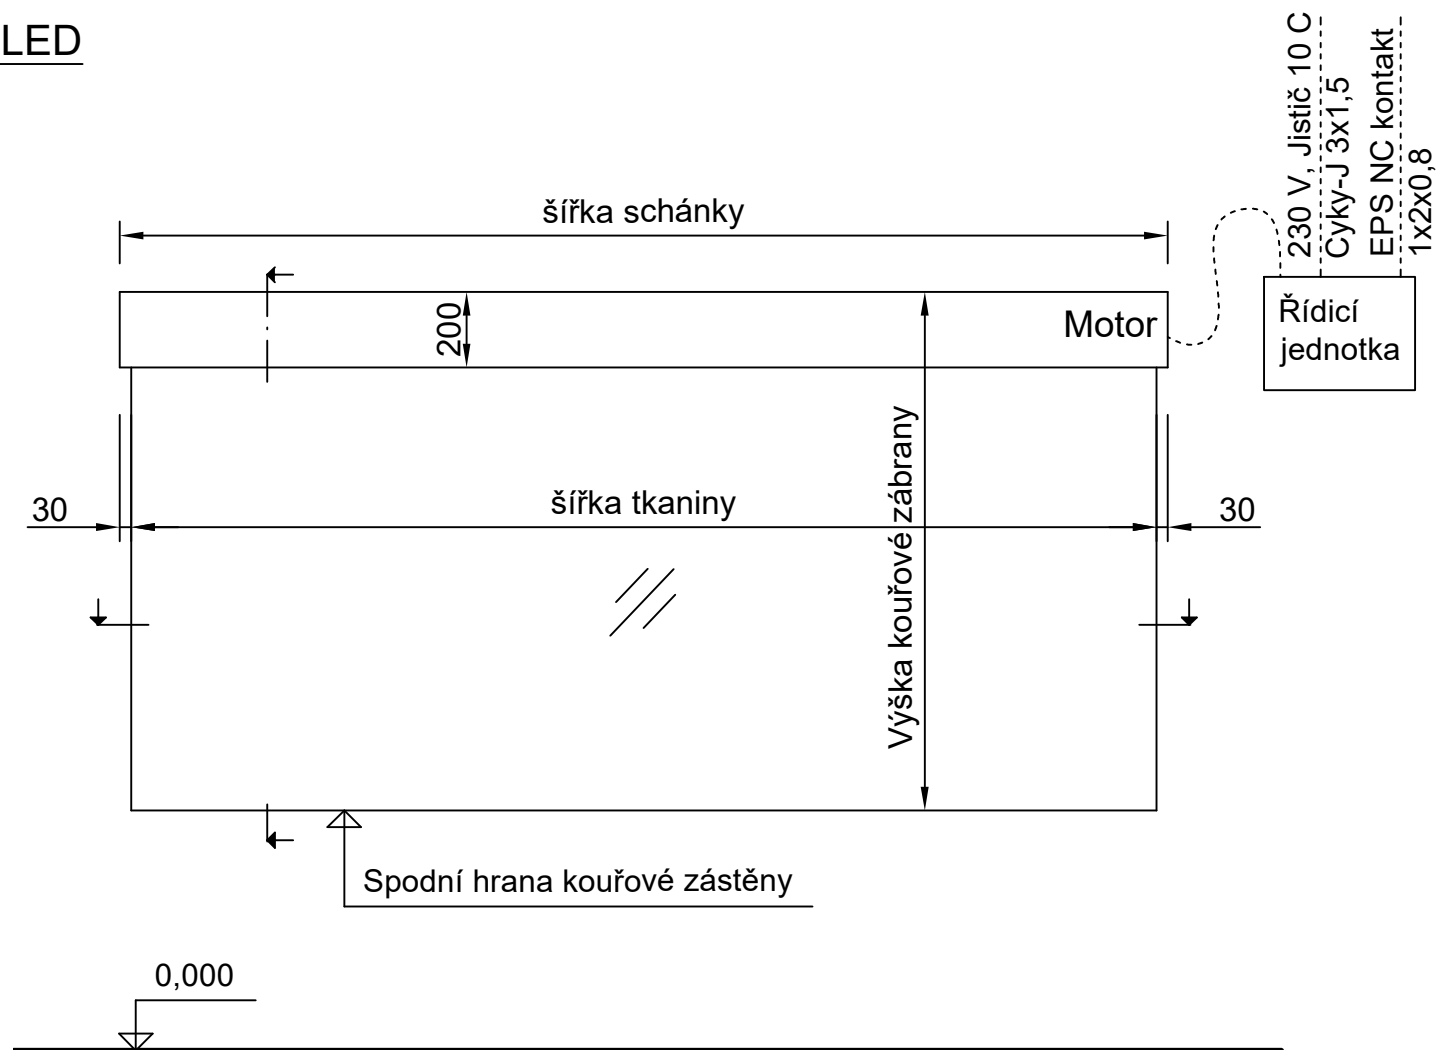

POHLED

SVISLÝ ŘEZ

VODOROVNÝ ŘEZ

Vsazená montáž

Předsazená montáž

POHLED

Detail schránky, M 1:5

Poznámky:

- Rozměry schránky se mohou lišit v závislosti na celkových rozměrech výrobku, nutno ověřit s výrobcem
- Vývod kabelu k motoru rolety vpravo nebo vlevo
- Řídicí jednotka standardně vedle rolety, případně nad podhledem, nebo v technické místnosti
- Pohledové části výrobku standardně FeZn plech, případně povrchová úprava RAL