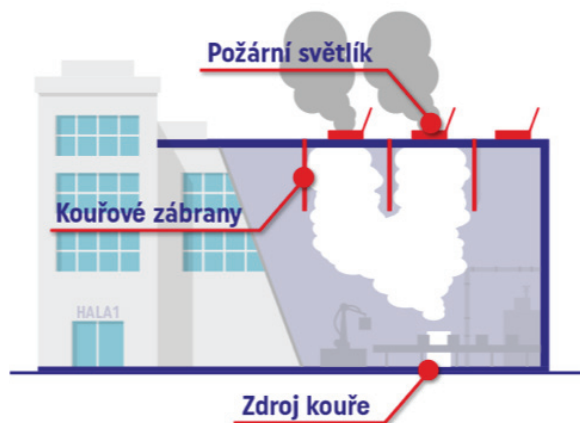

Jak fungují kouřové zábrany

Kouřové zábrany se instalují zpravidla do větších objektů o rozloze stovek metrů čtverečních. **Umísťují se ke stropu**, nejčastěji se kotví ke střešním nosníkům nebo přímo do střechy.

Při požáru rozdělí prostor do několika menších kouřových sekcí. V každé sekci zpravidla bývají zařízení pro odvod kouře a tepla, která kouř odvětrají.